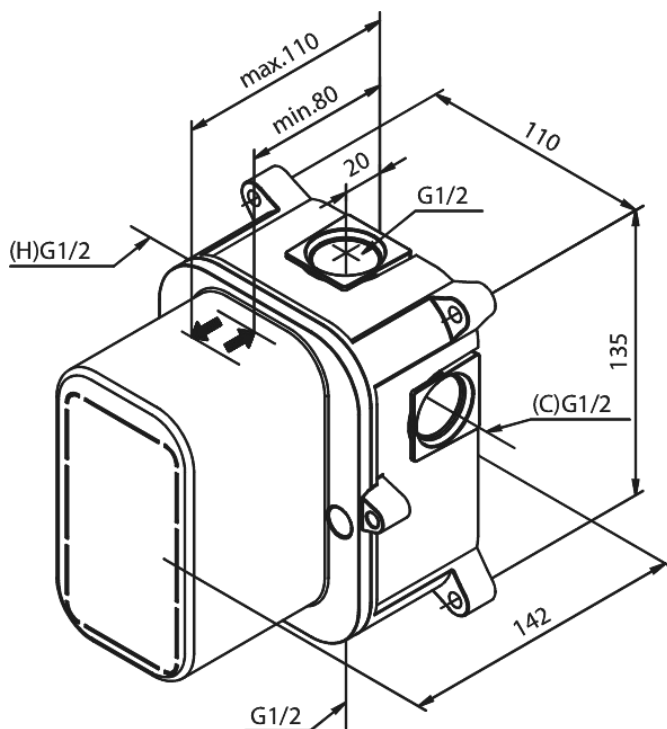

FM Mattsson Mora Group Nederland BV
Plesmanstraat 4, NL-3833 LALeusden

085 - 401 87 80 info@damixa.nl

Bezoek voor meer informatie <https://damixa.nl>

damixa