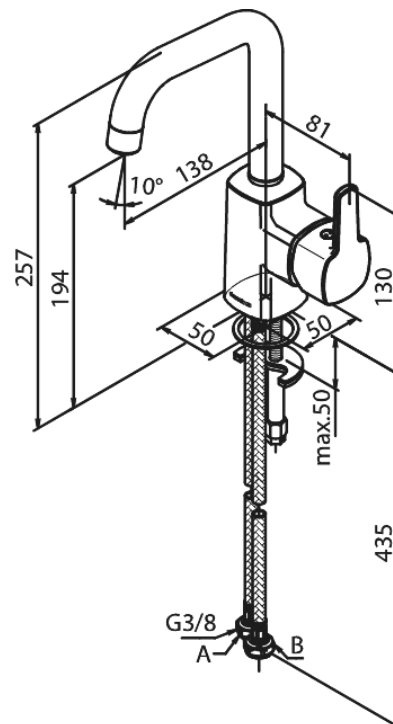

Pine

Wastafelmengkraan

Artikel nr.: 176300000
Uitvoeringen: Chroom
Series: Pine

EAN-nummer: 5708516823087

Kenmerken:

1 hendel
Draaibereik 120°
Keramisch binnenwerk
6 ltr. p/min. perlator

Technische functies