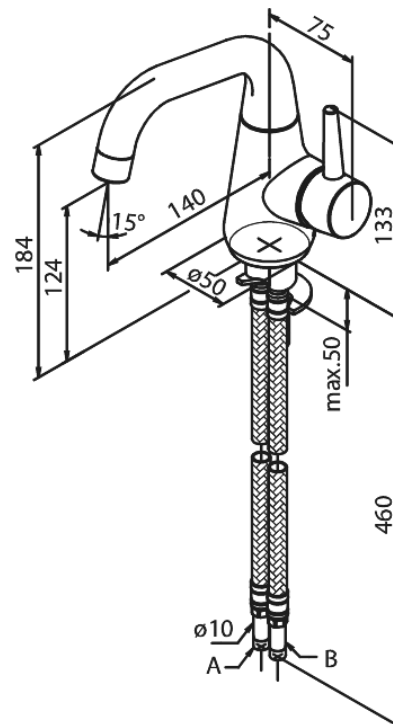

Technische functies

FM Mattsson Mora Group Nederland BV
Plesmanstraat 4, NL-3833 LALeusden

085 - 401 87 80 info@damixa.nl

Bezoek voor meer informatie <https://damixa.nl>

damixa