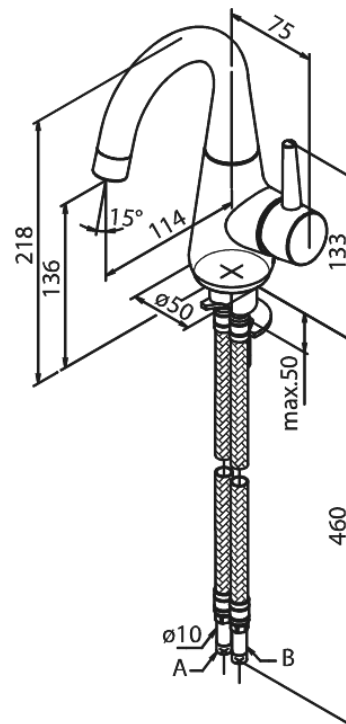

Technische functies

FM Mattsson Mora Group Nederland BV
Plesmanstraat 4, NL-3833 LALeusden

085 - 401 87 80 info@damixa.nl

Bezoek voor meer informatie <https://damixa.nl>

damixa