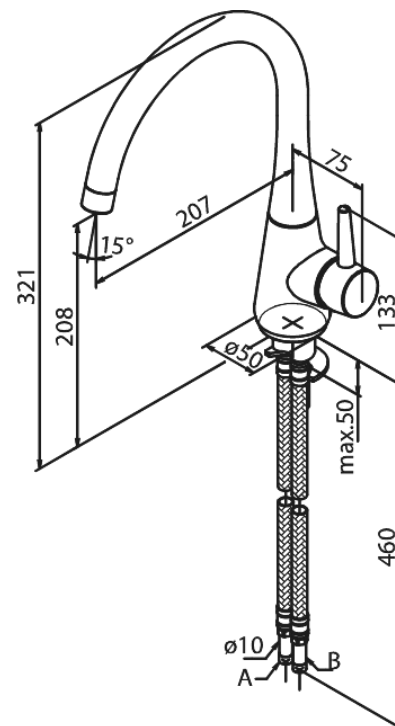

FM Mattsson Mora Group Nederland BV
Plesmanstraat 4, NL-3833 LA Leusden

085 - 401 87 80 info@damixa.nl

Bezoek voor meer informatie <https://damixa.nl>

damixa