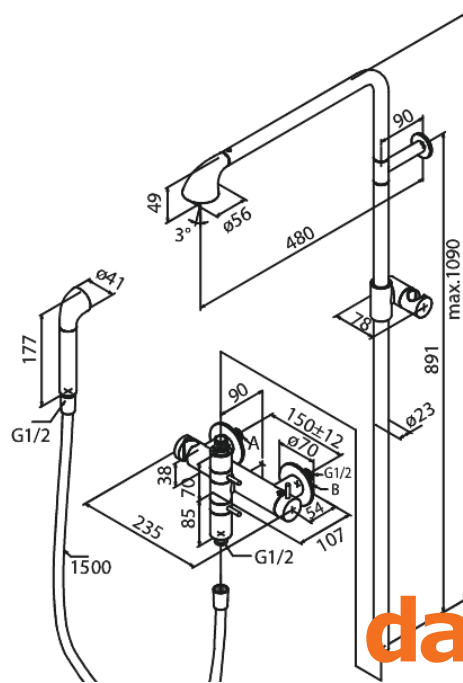

Technische functies

FM Mattsson Nederland BV
Bosuil 10, 3931 GG Woudenberg

085 - 401 87 80 info@damixa.nl

Bezoek voor meer informatie <https://damixa.nl>

damixa