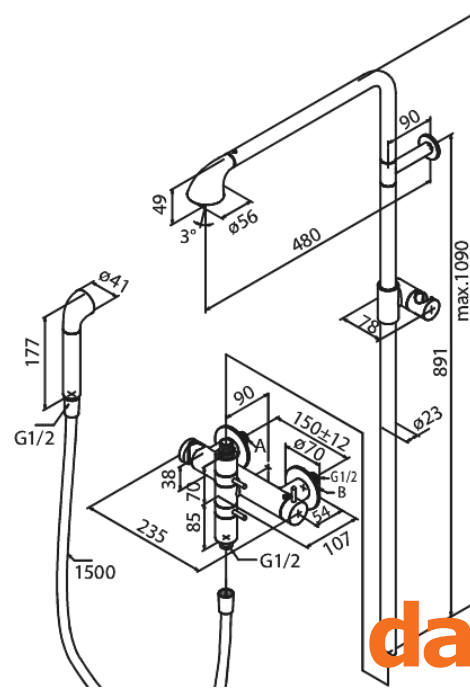

Technische functies

reddot award
winner

FM Mattsson Mora Group Nederland BV
Plesmanstraat 4, NL-3833 LA Leusden

085 - 401 87 80 info@damixa.nl

Bezoek voor meer informatie <https://damixa.nl>

damixa