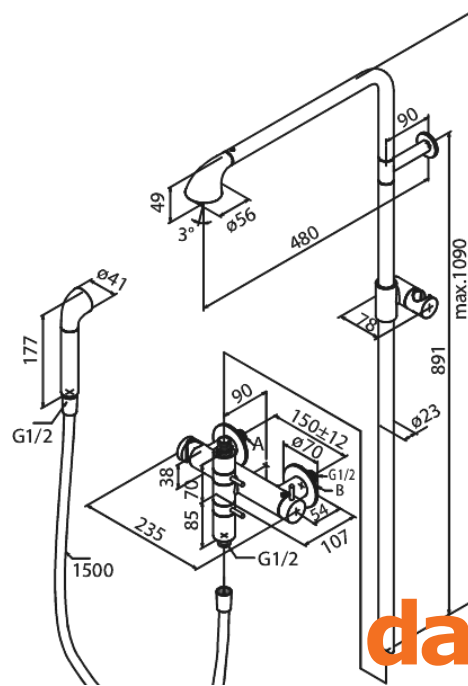

A-Pex

Thermostatische douchemengkraan met hoofddouche en handdoucheset

Artikel nr.: 7360000
Uitvoeringen: Chrom
Series: A-Pex

EAN-nummer: 5708516816867

FM Mattsson Mora Group Nederland BV
Plesmanstraat 4, NL-3833 LA Leusden

085 - 401 87 80 info@damixa.nl

Bezoek voor meer informatie <https://damixa.nl>

Kenmerken:

Temperatuurbegrenzing (38°C)
Hoofddouche max.12 l/m / Handdouche max 9 l/m
1500 mm Zilverkleurige doucheslang
Geïntegreerde omstelling
Standaard 150 mm hart-op-hart afstand
1/2" onderaansluiting voor doucheslang
Shower pipe can be shortened
Keramisch bovendeeel
CW-waarde: CW 3

Technische functies

damixa