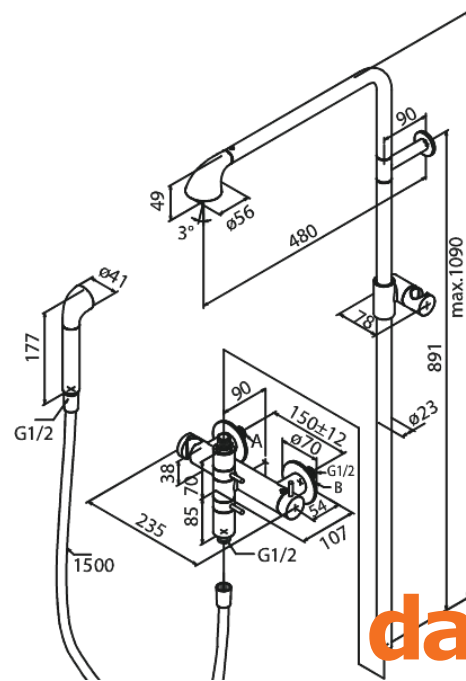

Technische functies

FM Mattsson Nederland BV
Bosuil 10, 3931 GG Woudenberg

085 - 401 87 80 info@damixa.nl

Bezoek voor meer informatie <https://damixa.nl>

damixa