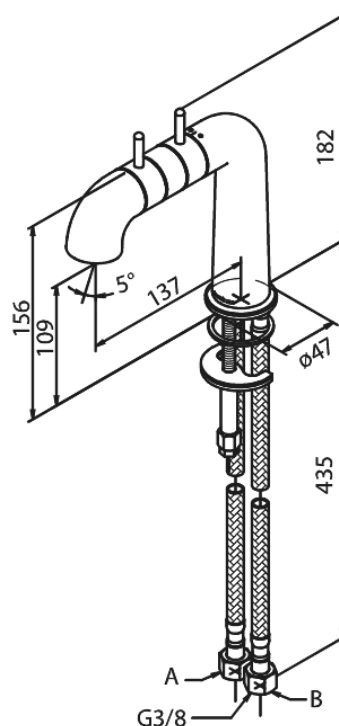

FM Mattsson Mora Group Nederland BV
Plesmanstraat 4, NL-3833 LALeusden

085 - 401 87 80 info@damixa.nl

Bezoek voor meer informatie <https://damixa.nl>

damixa