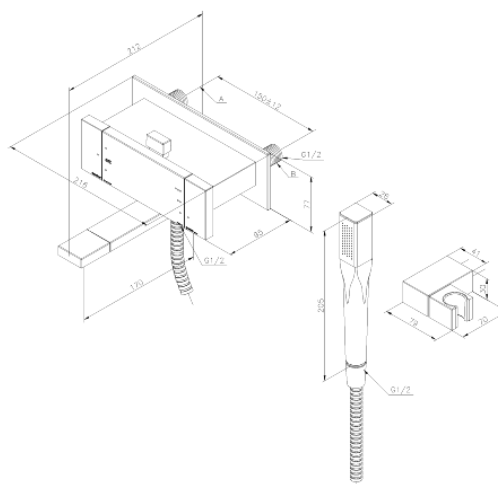

FM Mattsson Mora Group Nederland BV
Plesmanstraat 4, NL-3833 LA Leusden

085 - 401 87 80 info@damixa.nl

Bezoek voor meer informatie <https://damixa.nl>

damixa