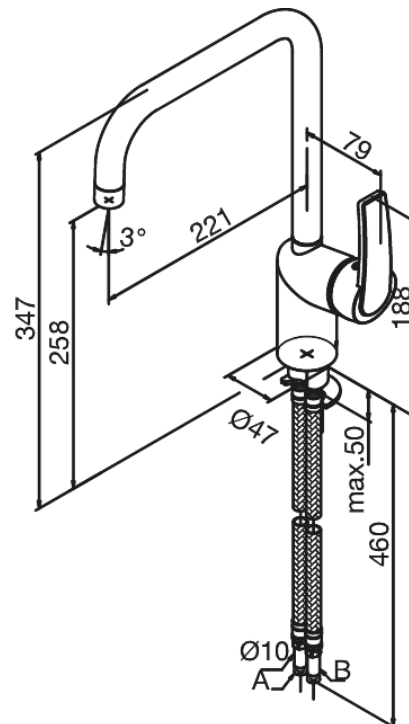

FM Mattsson Mora Group Nederland BV
Plesmanstraat 4, NL-3833 LA Leusden

085 - 401 87 80 info@damixa.nl

Bezoek voor meer informatie <https://damixa.nl>

damixa