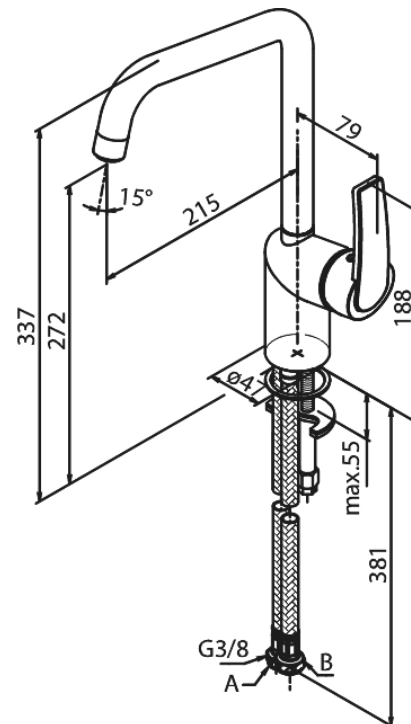

Technische functies

FM Mattsson Mora Group Nederland BV
Plesmanstraat 4, NL-3833 LA Leusden

085 - 401 87 80 info@damixa.nl

Bezoek voor meer informatie <https://damixa.nl>

damixa