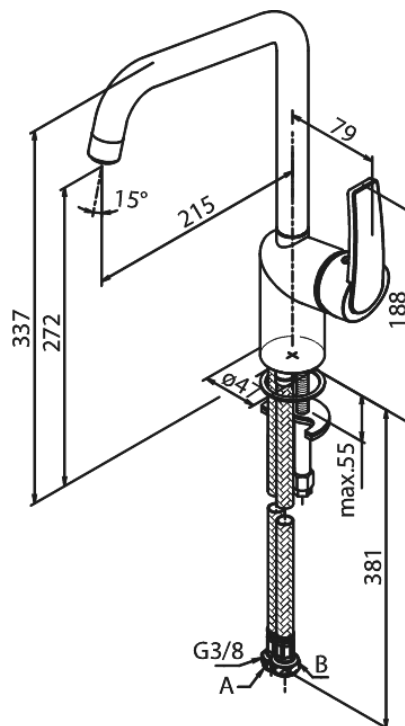

Technische functies

FM Mattsson Mora Group Nederland BV
Plesmanstraat 4, NL-3833 LA Leusden

085 - 401 87 80 info@damixa.nl

Bezoek voor meer informatie <https://damixa.nl>

damixa