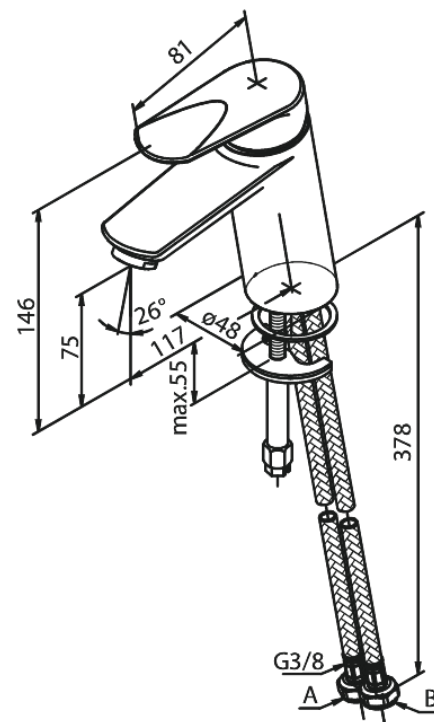

Technische functies

FM Mattsson Mora Group Nederland BV
Plesmanstraat 4, NL-3833 LALeusden

085 - 401 87 80 info@damixa.nl

Bezoek voor meer informatie <https://damixa.nl>

damixa