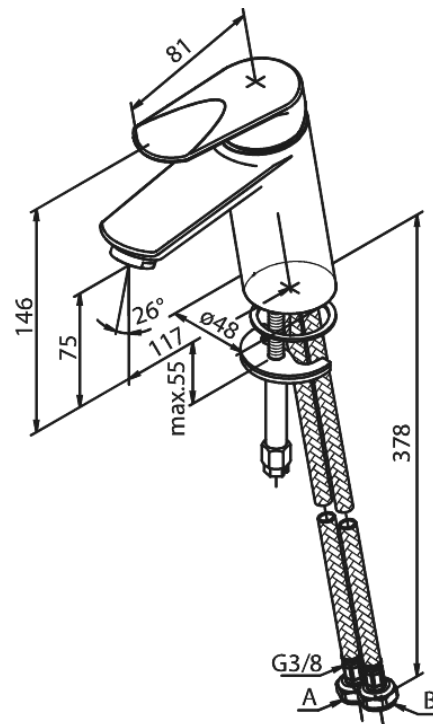

Technische functies

reddot award
winner

FM Mattsson Mora Group Nederland BV
Plesmanstraat 4, NL-3833 LALeusden

085 - 401 87 80 info@damixa.nl

Bezoek voor meer informatie <https://damixa.nl>

damixa