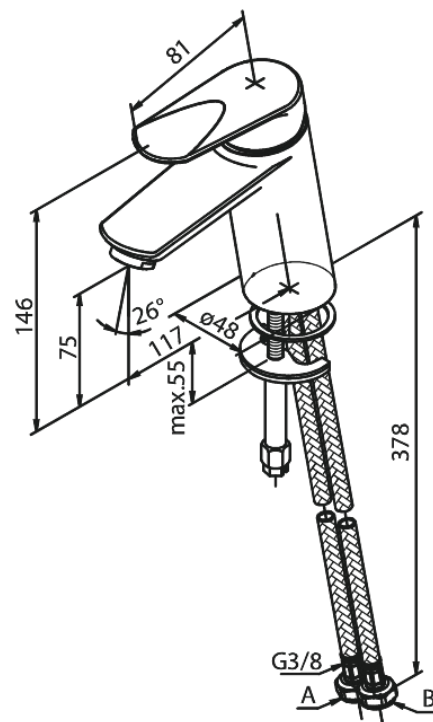

Technische functies

FM Mattsson Nederland BV
Bosuil 10, 3931 GG Woudenberg

085 - 401 87 80 info@damixa.nl

Bezoek voor meer informatie <https://damixa.nl>

damixa