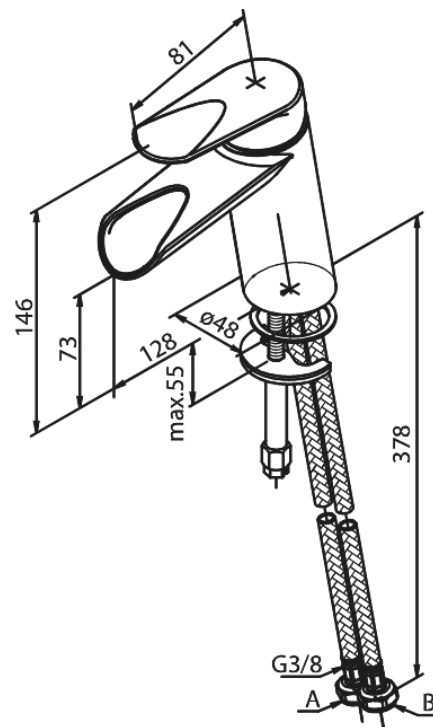

Technische functies

FM Mattsson Mora Group Nederland BV
Plesmanstraat 4, NL-3833 LA Leusden

085 - 401 87 80 info@damixa.nl

Bezoek voor meer informatie <https://damixa.nl>

damixa