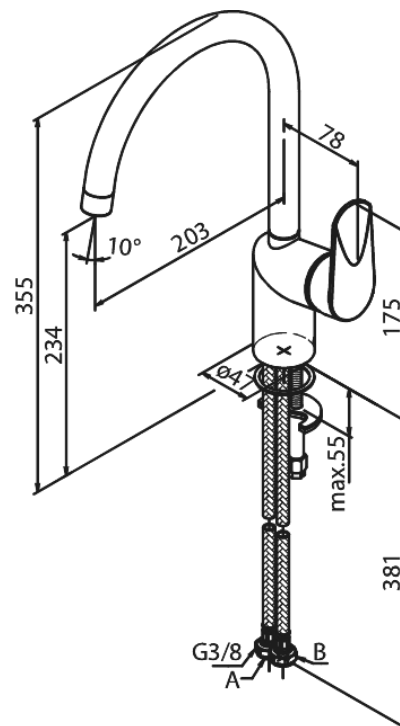

Technische functies

FM Mattsson Mora Group Nederland BV
Plesmanstraat 4, NL-3833 LA Leusden

085 - 401 87 80 info@damixa.nl

Bezoek voor meer informatie <https://damixa.nl>

damixa