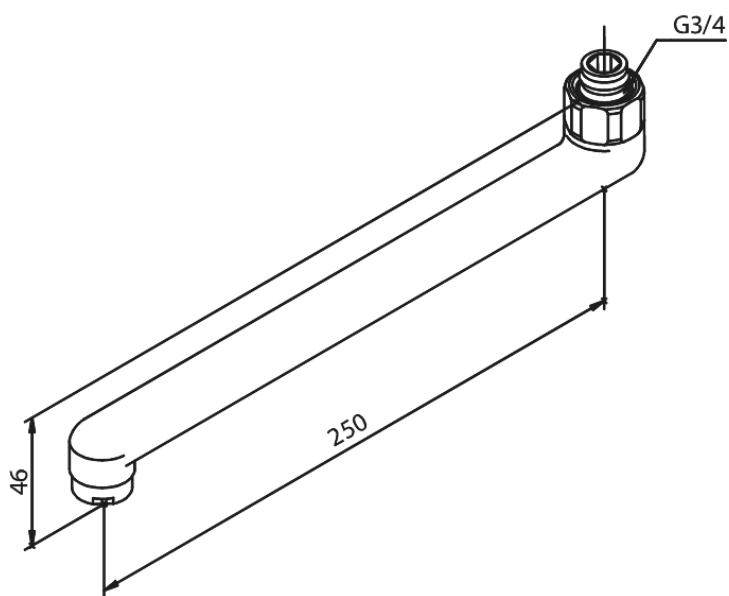

# Draaibare uitloop 250 mm

**Artikel nr.:** 4809300  
**Uitvoeringen:** Chroom  
**Series:** Badkameraccessoires

**EAN-nummer:** 5708516337164

FM Mattsson Mora Group Nederland BV  
Plesmanstraat 4, NL-3833 LALeusden