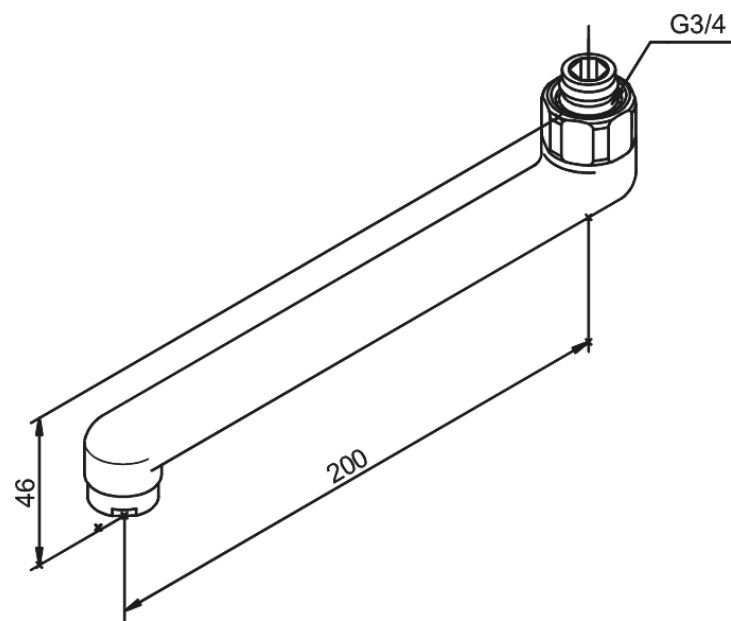

Badkameraccessoires

Draaibare uitloop 200 mm

Artikel nr.: 4807500
Uitvoeringen: Chroom
Series: Badkameraccessoires

EAN-nummer: 5708516337157

FM Mattsson Mora Group Nederland BV
Plesmanstraat 4, NL-3833 LALeusden