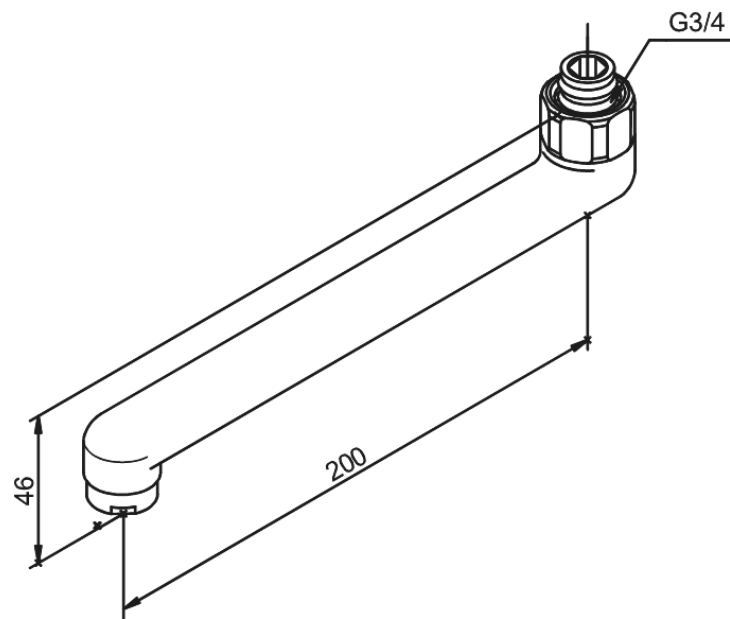

Badkameraccessoires

Draaibare uitloop 200 mm

Artikel nr.: 4807500
Uitvoeringen: Chroom
Series: Badkameraccessoires

EAN-nummer: 5708516337157

FM Mattsson Mora Group Nederland BV
Plesmanstraat 4, NL-3833 LALeusden