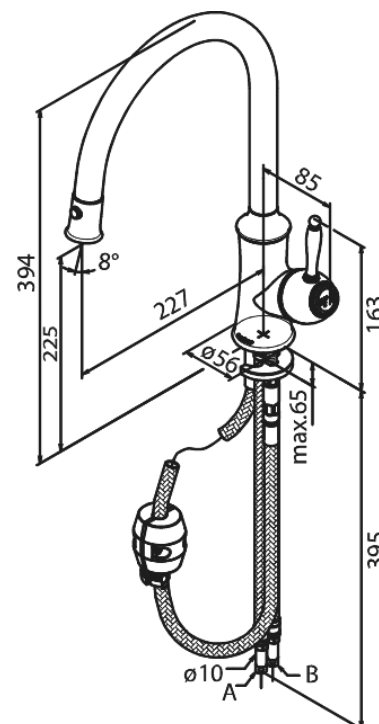

Technische functies

FM Mattsson Mora Group Nederland BV
Plesmanstraat 4, NL-3833 LA Leusden

085 - 401 87 80 info@damixa.nl

Bezoek voor meer informatie <https://damixa.nl>

damixa