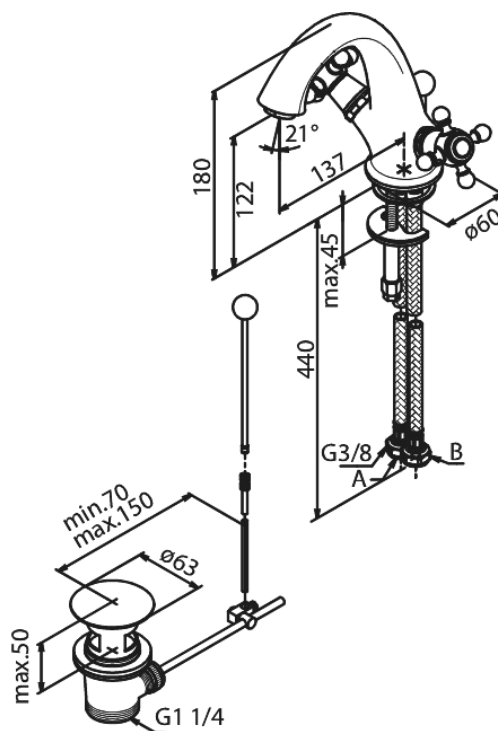

Tradition

Wastafelmengkraan met waste

Artikel nr.: 3702900
Uitvoeringen: Chrom
Series: Tradition

EAN-nummer: 5708516213055

Kenmerken:

2 hendel
Waterverbruik max. 10 l/min
Met trekwaste
Keramisch bovendeel

FM Mattsson Mora Group Nederland BV
Plesmanstraat 4, NL-3833 LA Leusden