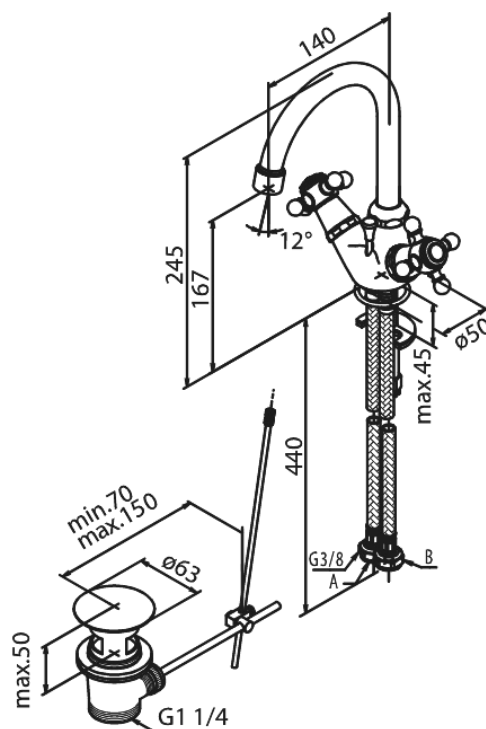

## Kenmerken:

2 hendel  
Waterverbruik max.12 l/min  
Met trekwaste  
Keramisch bovendeel

FM Mattsson Mora Group Nederland BV  
Plesmanstraat 4, NL-3833 LA Leusden

085 - 401 87 80 [info@damixa.nl](mailto:info@damixa.nl)