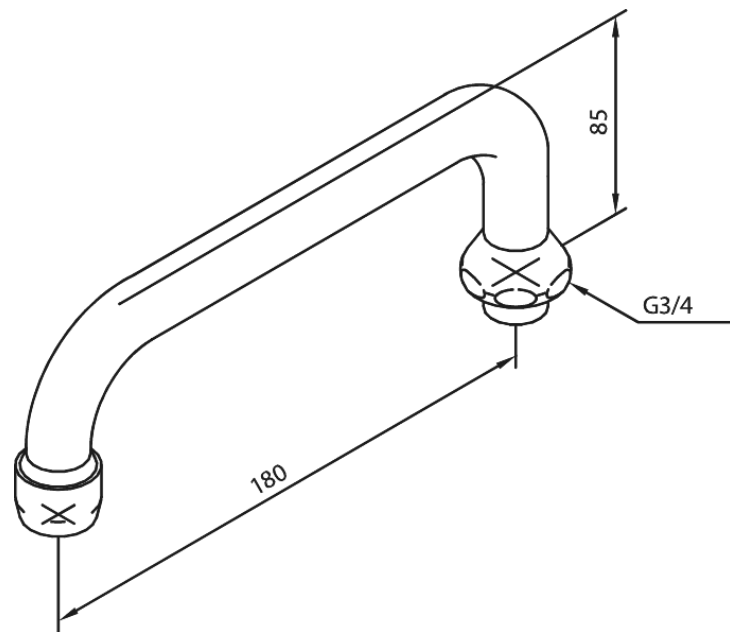

Badkameraccessoires

Draaibare uitloop 180 mm

Artikel nr.: 3030200
Uitvoeringen: Chroom
Series: Badkameraccessoires

EAN-nummer: 5708516008309

FM Mattsson Mora Group Nederland BV
Plesmanstraat 4, NL-3833 LALeusden