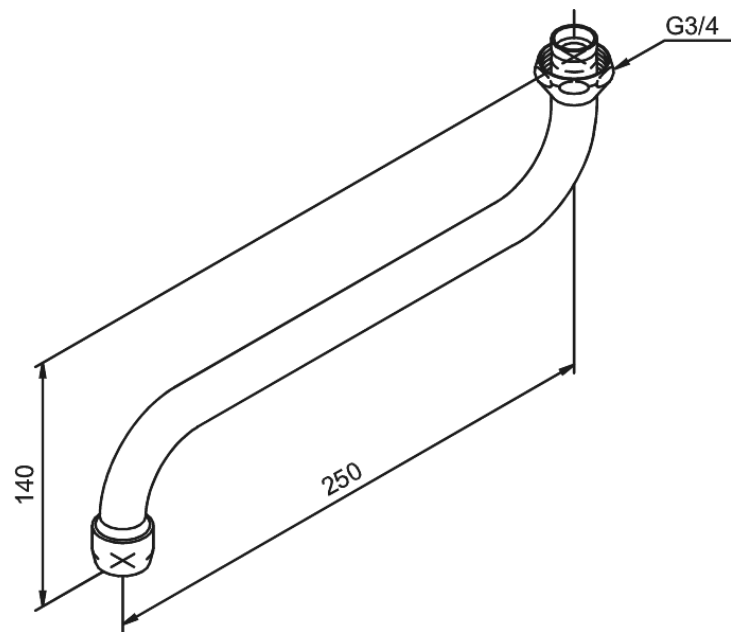

# Draaibare uitloop 250 mm

**Artikel nr.:** 3009400  
**Uitvoeringen:** Chroom  
**Series:** Badkameraccessoires

**EAN-nummer:** 5708516156420

FM Mattsson Mora Group Nederland BV  
Plesmanstraat 4, NL-3833 LALeusden