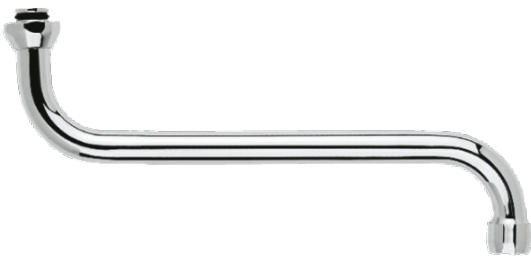

Badkameraccessoires

Draaibare uitloop 250 mm

Artikel nr.: 300940000
Uitvoeringen: Chroom
Series: Badkameraccessoires

EAN-nummer: 5708516156420

FM Mattsson Mora Group Nederland BV
Plesmanstraat 4, NL-3833 LA Leusden