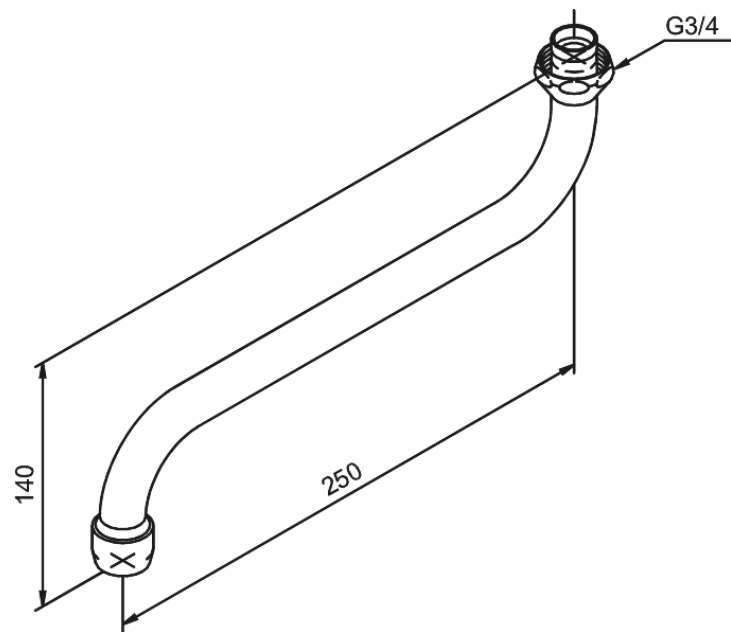

Badkameraccessoires

Draaibare uitloop 250 mm

Artikel nr.: 300940000
Uitvoeringen: Chroom
Series: Badkameraccessoires

EAN-nummer: 5708516156420

FM Mattsson Mora Group Nederland BV
Plesmanstraat 4, NL-3833 LA Leusden