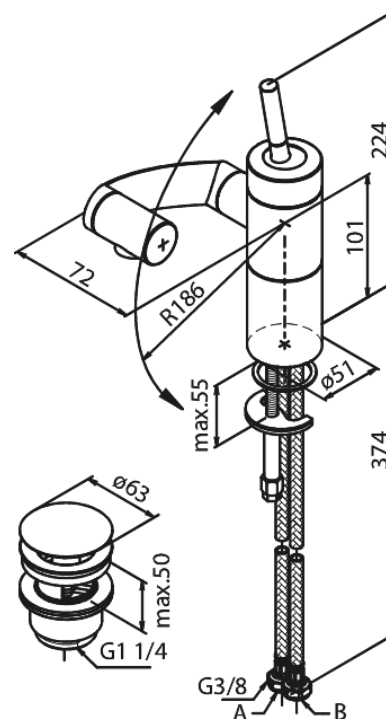

Technische functies

FM Mattsson Nederland BV
Bosuil 10, 3931 GG Woudenberg

085 - 401 87 80 info@damixa.nl

Bezoek voor meer informatie <https://damixa.nl>

damixa