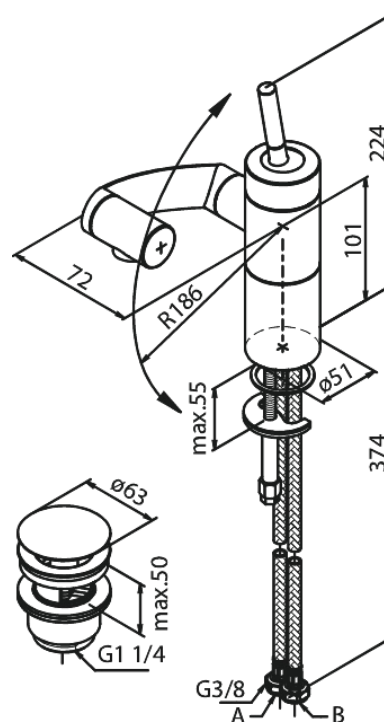

Technische functies

360°

FM Mattsson Mora Group Nederland BV
Plesmanstraat 4, NL-3833 LALeusden

085 - 401 87 80 info@damixa.nl

Bezoek voor meer informatie <https://damixa.nl>

damixa