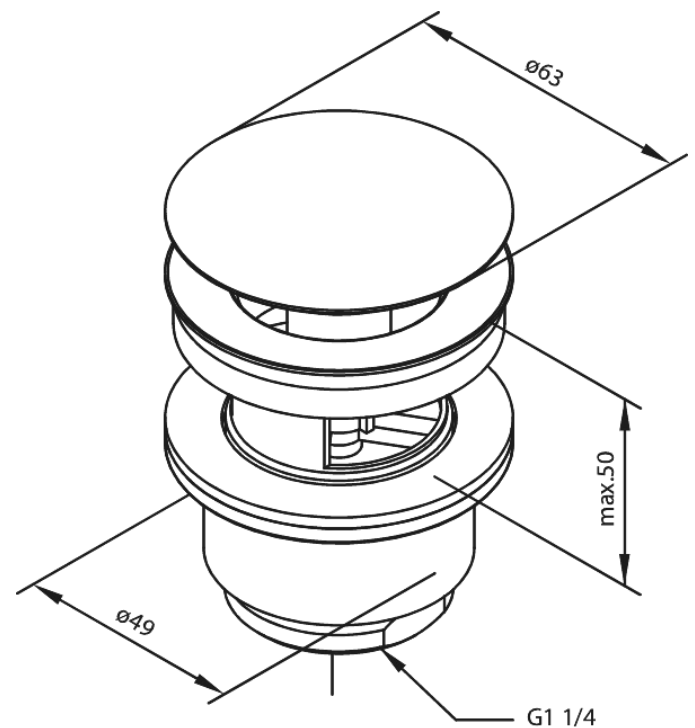

Badkameraccessoires

Wastafel klikwaste

Artikel nr.: 2385000
Uitvoeringen: Chroom
Series: Badkameraccessoires

EAN-nummer: 5708516712022

FM Mattsson Mora Group Nederland BV
Plesmanstraat 4, NL-3833 LA Leusden