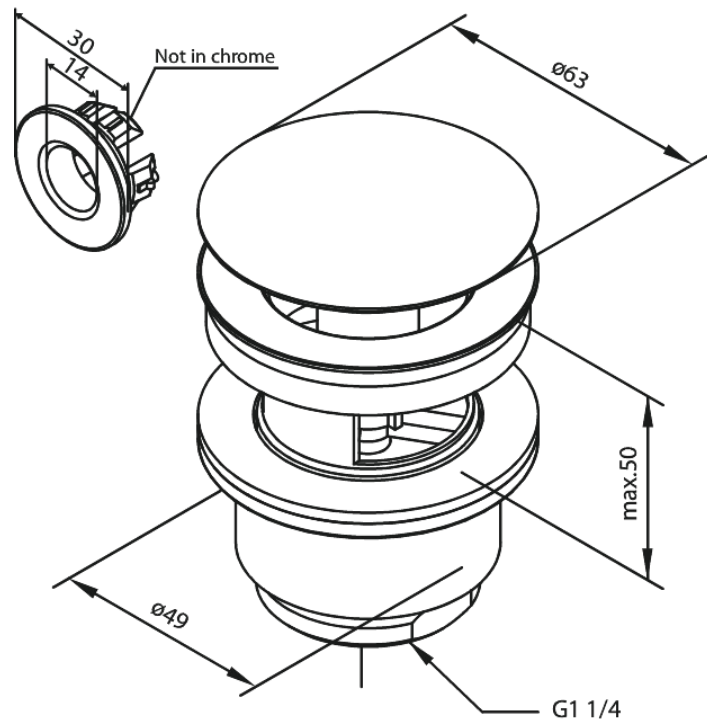

Badkameraccessoires

Wastafel klikwaste

Artikel nr.: 238500000
Uitvoeringen: Chroom
Series: Badkameraccessoires

EAN-nummer: 5708516712022

Kenmerken:

Ø63
Max. 50mm

FM Mattsson Nederland BV
Bosuil 10, 3931 GG Woudenberg