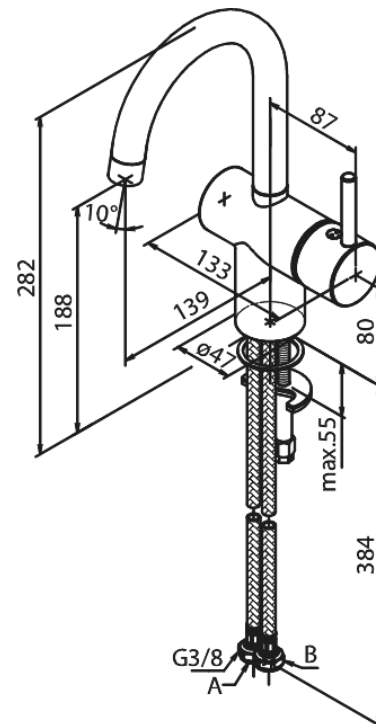

Technische functies

FM Mattsson Mora Group Nederland BV
Plesmanstraat 4, NL-3833 LA Leusden

085 - 401 87 80 info@damixa.nl

Bezoek voor meer informatie <https://damixa.nl>

damixa