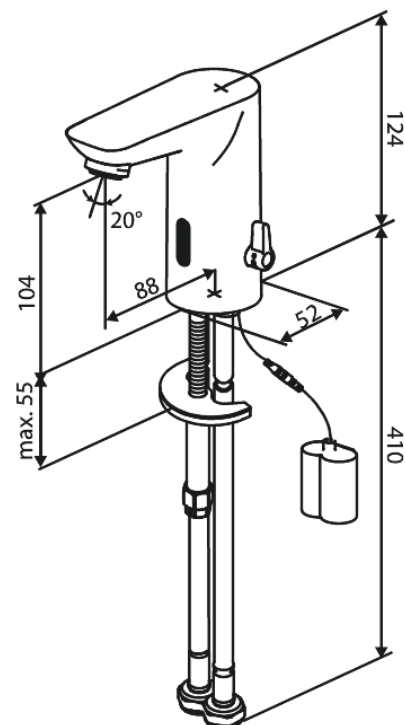

Technische functies

FM Mattsson Nederland BV
Bosuil 10, 3931 GG Woudenberg

085 - 401 87 80 info@damixa.nl

Bezoek voor meer informatie <https://damixa.nl>

damixa