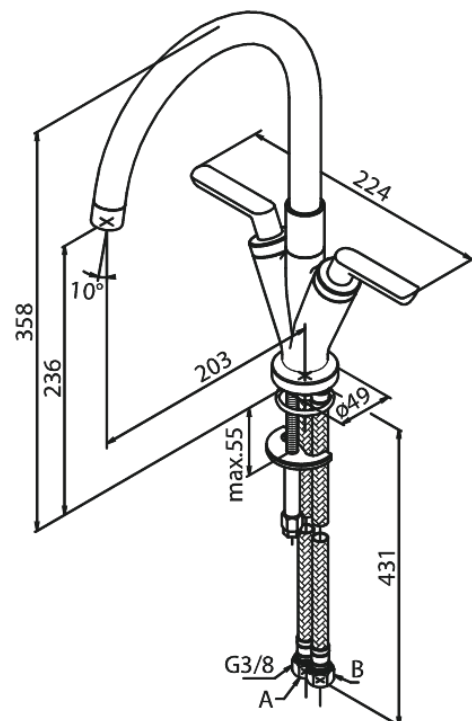

Venus

Keukenmengkraan

Art.nr. 160000000
Uitvoeringen: Chrom
Series: Venus

EAN 5708516606406

Kenmerken:

2 hendel
Draaibereik 120°
Waterverbruik max. 8 l/min
Eco-Click waterbesparing
Keramisch bovendeel

Technische functies