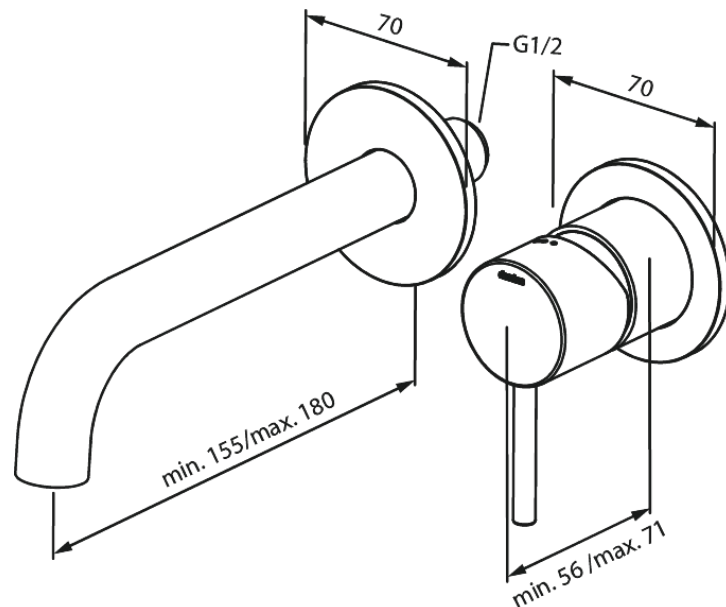

FM Mattsson Nederland BV
Bosuil 10, 3931 GG Woudenberg

085 - 401 87 80 info@damixa.nl

Bezoek voor meer informatie <https://damixa.nl>

damixa