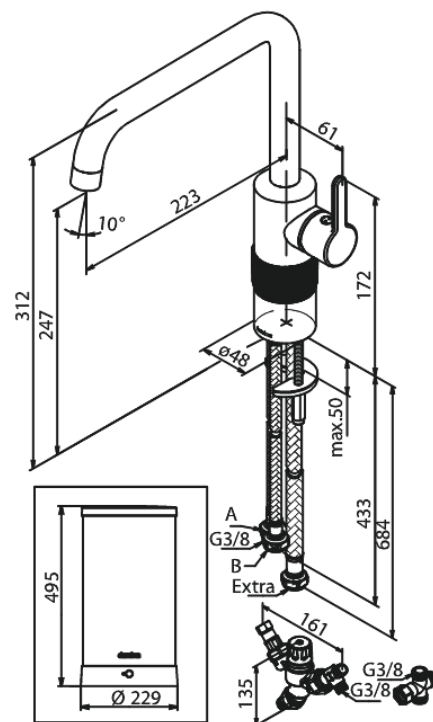

FM Mattsson Nederland BV
Bosuil 10, 3931 GG Woudenberg

085 - 401 87 80 info@damixa.nl

Bezoek voor meer informatie <https://damixa.nl>

damixa