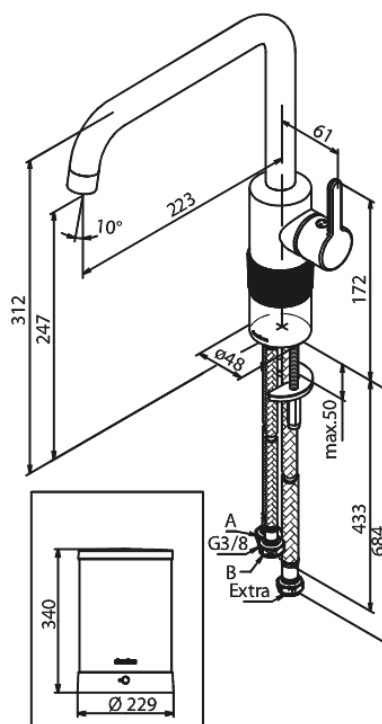

Silhouet

Instant 4 kokendwaterkraan

Art.nr. 746868800
Uitvoeringen: Mat brons PVD
Series: Silhouet

EAN 5708516854609

Kenmerken:

Draaibereik 120°
Keramisch binnenwerk
Koude start
4 liter boiler

Technische functies