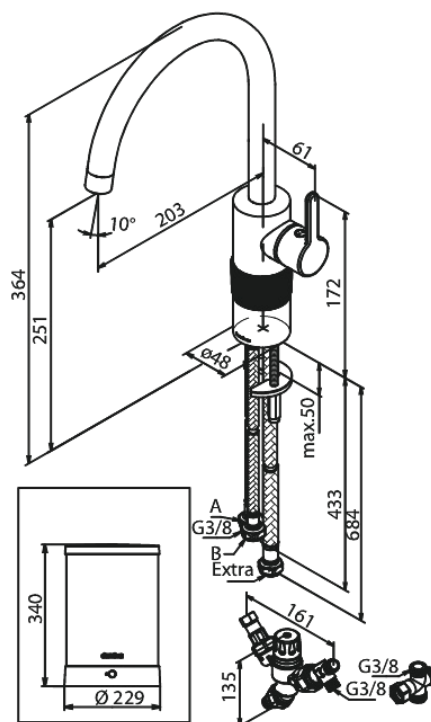

Silhouet

Instant 4 Combi kokendwaterkraan

Art.nr. 746778800
Uitvoeringen: Mat brons PVD
Series: Silhouet

EAN 5708516854593

Kenmerken:

Draaibereik 120°
Keramisch binnenwerk
Koude start
4 liter boiler

Technische functies