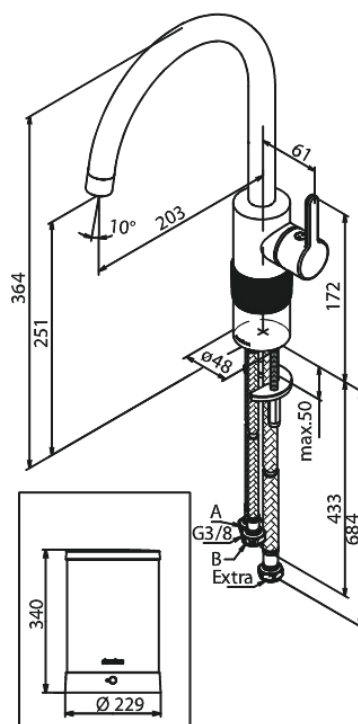

Silhouet

Instant 4 kokendwaterkraan

Art.nr. 746768800
Uitvoeringen: Mat brons PVD
Series: Silhouet

EAN 5708516854586

Kenmerken:

Draaibereik 120°
Keramisch binnenwerk
Koude start
4 liter boiler

Technische functies