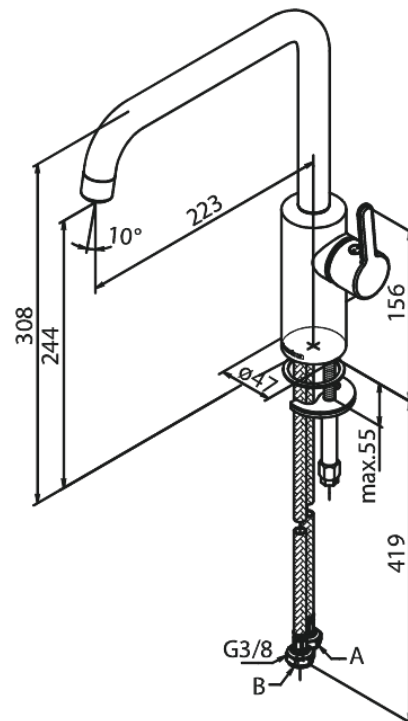

FM Mattsson Nederland BV
Bosuil 10, 3931 GG Woudenberg

085 - 401 87 80 info@damixa.nl

Bezoek voor meer informatie <https://damixa.nl>

damixa