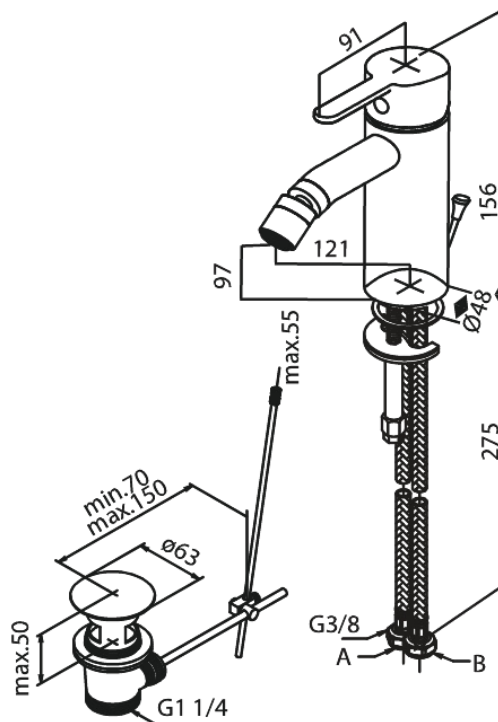

Silhouet

Bidetmengkraan

Artikel nr.: 748318800
Uitvoeringen: Mat brons PVD
Series: Silhouet

EAN-nummer: 5708516854555

Kenmerken:

Keramisch binnenwerk
6 ltr. p/min. perlator
Met trekwaste

Technische functies