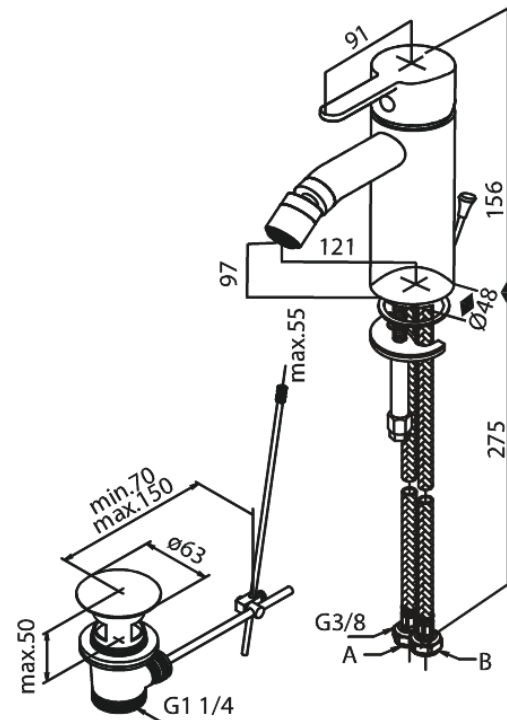

Silhouet

Bidetmengkraan

Art.nr. 748318800
Uitvoeringen: Mat brons PVD
Series: Silhouet

EAN 5708516854555

Kenmerken:

Keramisch binnenwerk
6 ltr. p/min. perlator
Met trekwaste

Technische functies

FM Mattsson Nederland BV
Bosuil 10, 3931 GG Woudenberg