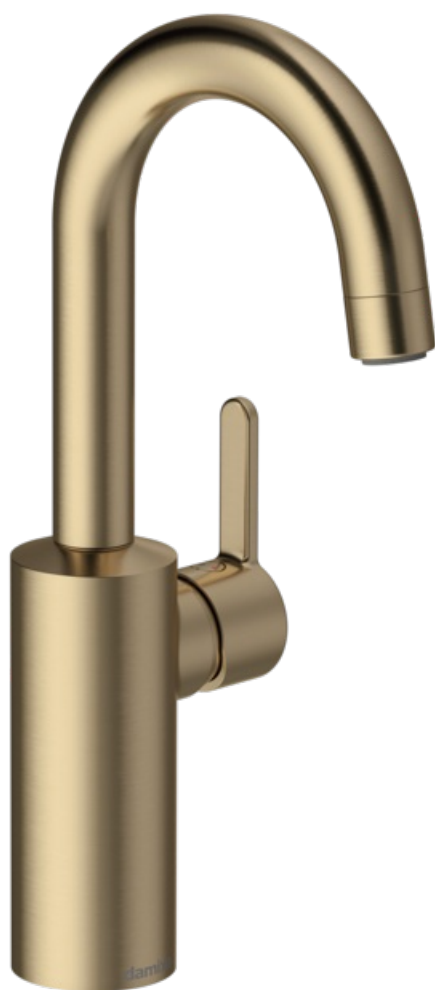

Silhouet

Piccolo wastafelmengkraan

Art.nr. 747308800
Uitvoeringen: Mat brons PVD
Series: Silhouet

EAN 5708516854548

Kenmerken:

Keramisch binnenwerk
Koude start
Rub-Clean
Eco-Save waterbesparing
6 ltr. p/min. perlator