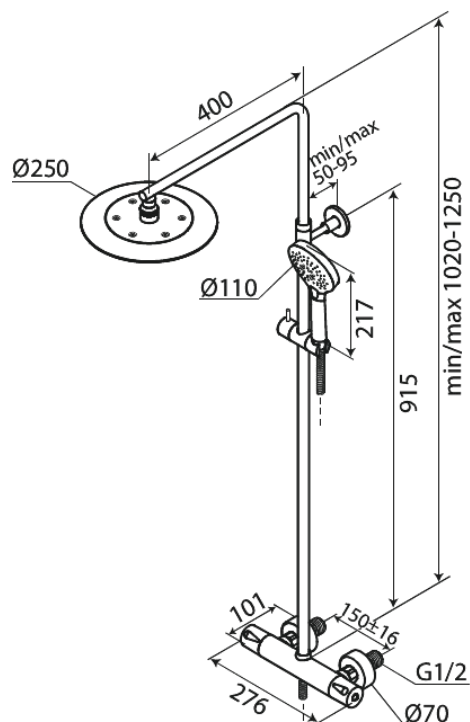

Technische functies

FM Mattsson Nederland BV
Bosuil 10, 3931 GG Woudenberg

085 - 401 87 80 info@damixa.nl

Bezoek voor meer informatie <https://damixa.nl>

damixa