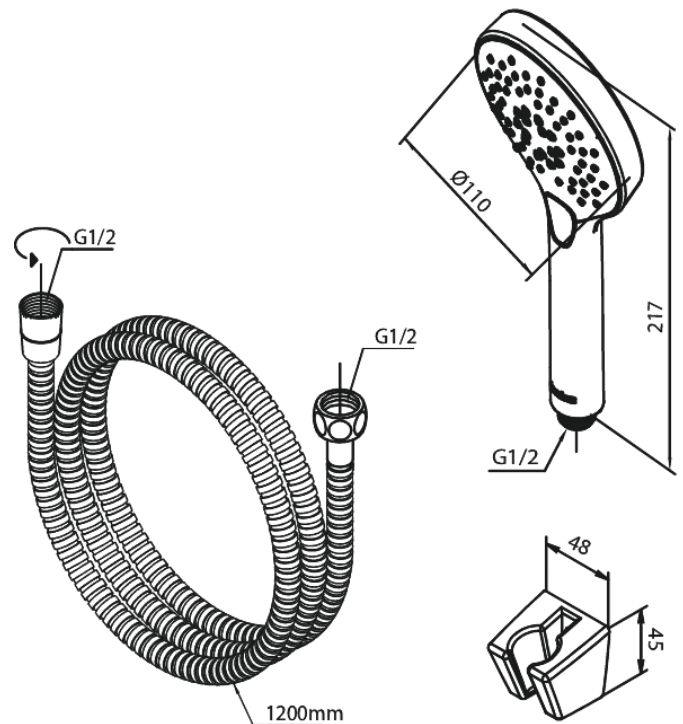

Silhouet

Badset

Art.nr. 765258800
Uitvoeringen: Mat brons PVD
Series: Silhouet

EAN 5708516854418

Kenmerken:

WATERVERBRUIK max.9 l/min
3 sproeistanden

Technische functies

FM Mattsson Nederland BV
Bosuil 10, 3931 GG Woudenberg