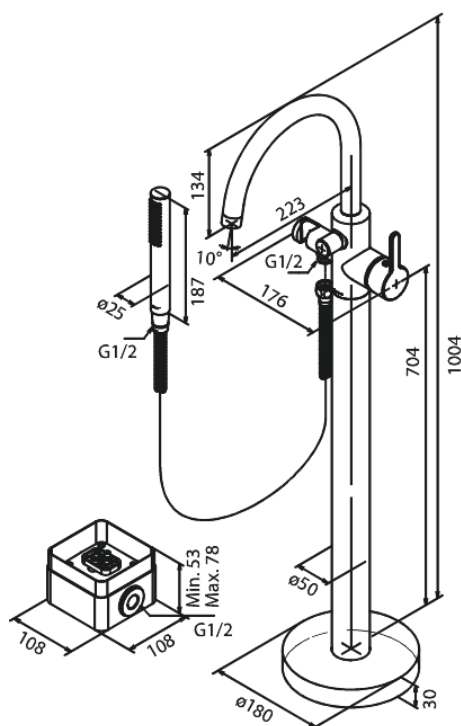

Technische functies

FM Mattsson Nederland BV
Bosuil 10, 3931 GG Woudenberg

085 - 401 87 80 info@damixa.nl

Bezoek voor meer informatie <https://damixa.nl>

damixa