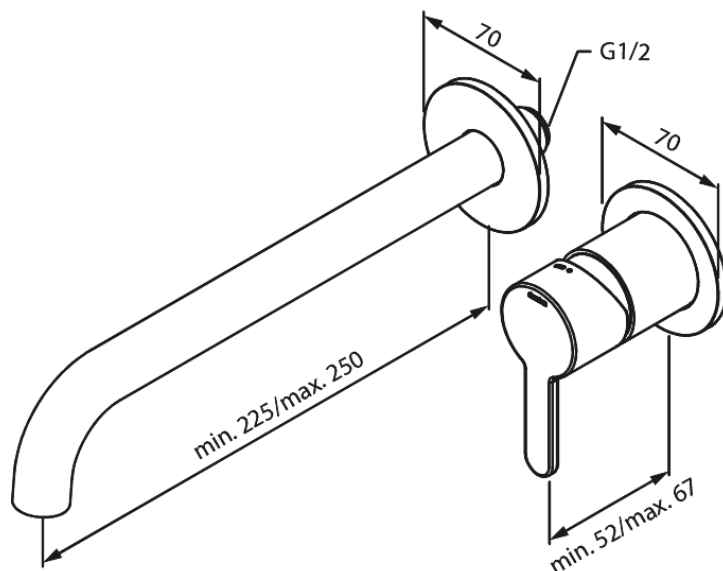

FM Mattsson Nederland BV
Bosuil 10, 3931 GG Woudenberg

085 - 401 87 80 info@damixa.nl

Bezoek voor meer informatie <https://damixa.nl>

damixa