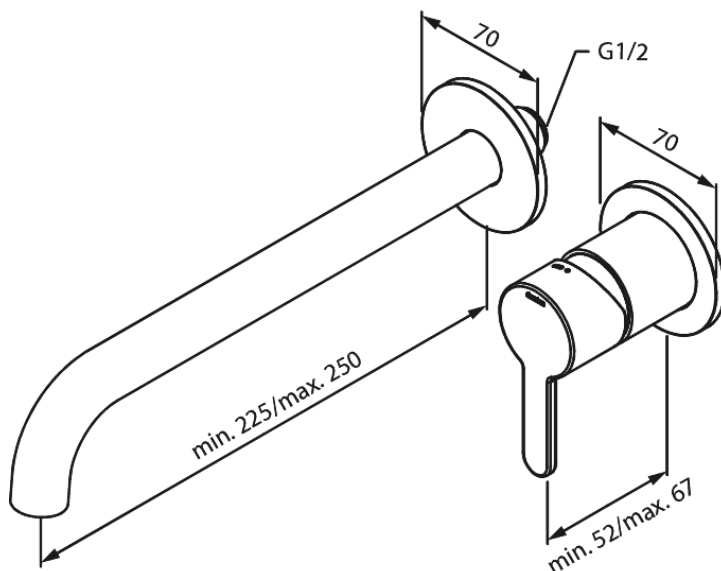

FM Mattsson Nederland BV
Bosuil 10, 3931 GG Woudenberg

085 - 401 87 80 info@damixa.nl

Bezoek voor meer informatie <https://damixa.nl>

damixa