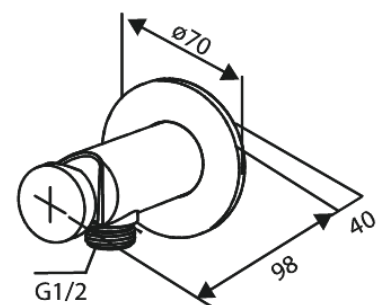

Technische functies

FM Mattsson Nederland BV
Bosuil 10, 3931 GG Woudenberg

085 - 401 87 80 info@damixa.nl

Bezoek voor meer informatie <https://damixa.nl>

damixa