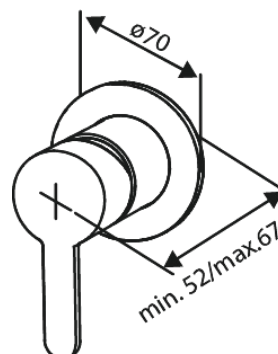

Technische functies

FM Mattsson Nederland BV
Bosuil 10, 3931 GG Woudenberg

085 - 401 87 80 info@damixa.nl

Bezoek voor meer informatie <https://damixa.nl>

damixa