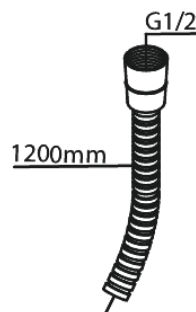

Technische functies

FM Mattsson Nederland BV
Bosuil 10, 3931 GG Woudenberg

085 - 401 87 80 info@damixa.nl

Bezoek voor meer informatie <https://damixa.nl>

damixa