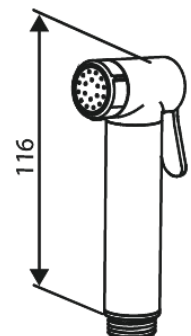

Technische functies

FM Mattsson Nederland BV
Bosuil 10, 3931 GG Woudenberg

085 - 401 87 80 info@damixa.nl

Bezoek voor meer informatie <https://damixa.nl>

damixa