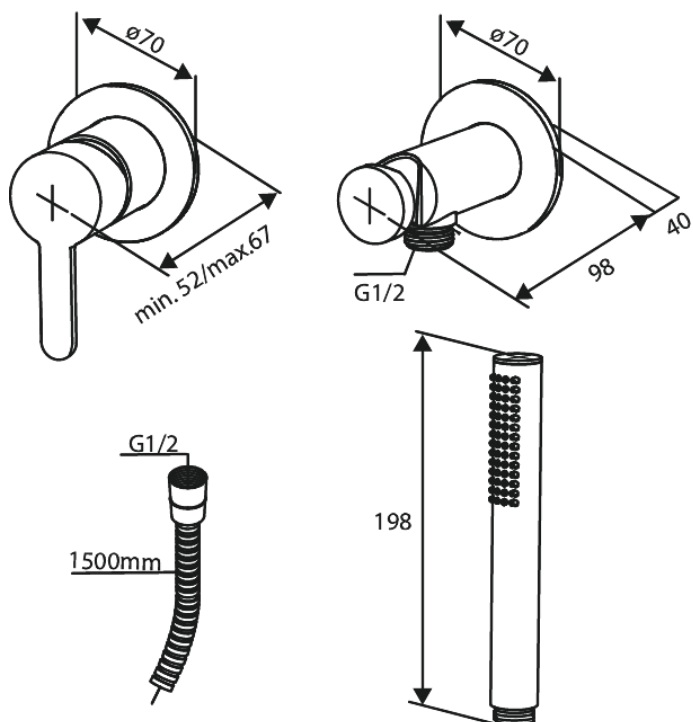

Silhouet

Afbouwset douchemengkraan

Art.nr. 741108800
Uitvoeringen: Mat brons PVD
Series: Silhouet

EAN 5708516854272

Kenmerken:

Rozetten, uitloop en grepen uitgevoerd in metaal
1 sproeistand
1/2" onderaansluiting voor doucheslang
Keramische schijven

Technische functies

FM Mattsson Nederland BV
Bosuil 10, 3931 GG Woudenberg

085 - 401 87 80 info@damixa.nl

Bezoek voor meer informatie <https://damixa.nl>

damixa