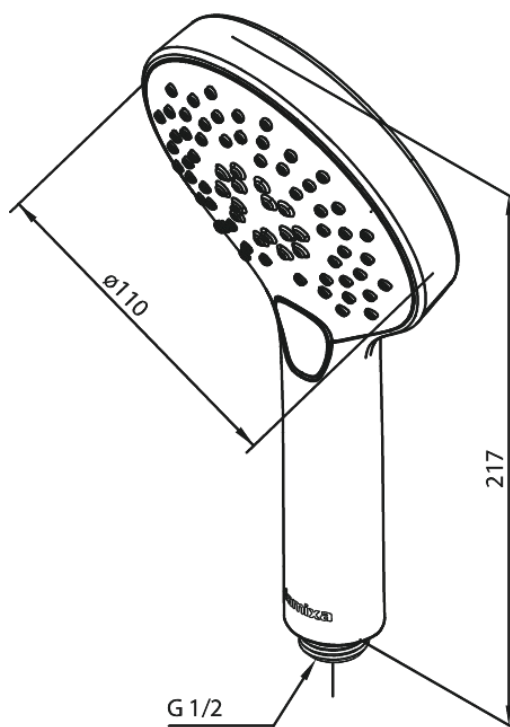

Silhouet

Handdouche

Art.nr. 766868800
Uitvoeringen: Mat brons PVD
Series: Silhouet

EAN 5708516854234

Kenmerken:

Waterverbruik max.9 l/min
3 sproeistanden

Technische functies

FM Mattsson Nederland BV
Bosuil 10, 3931 GG Woudenberg