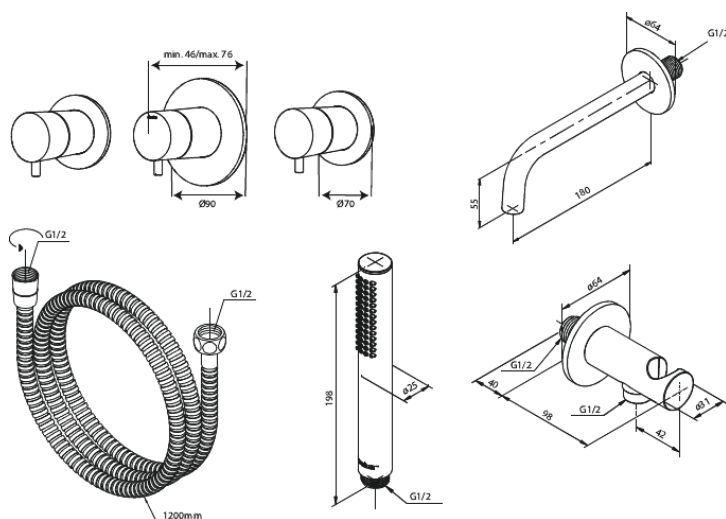

Technische functies

FM Mattsson Nederland BV
Bosuil 10, 3931 GG Woudenberg

085 - 401 87 80 info@damixa.nl

Bezoek voor meer informatie <https://damixa.nl>

damixa