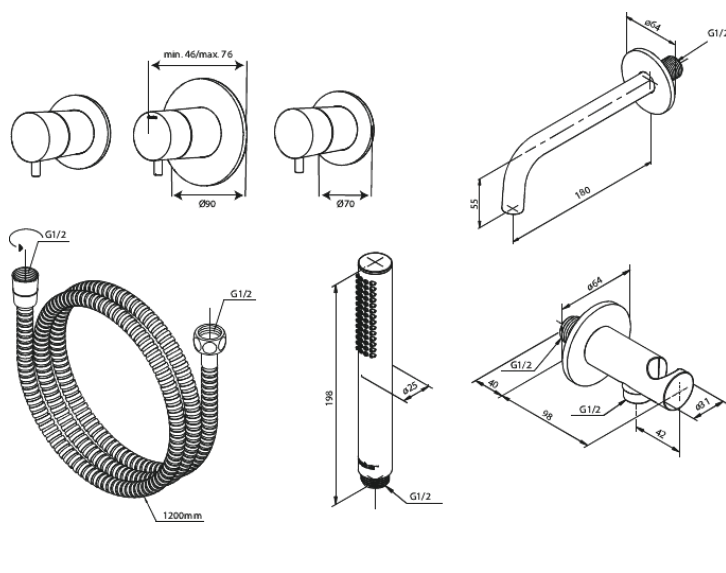

Technische functies

FM Mattsson Nederland BV
Bosuil 10, 3931 GG Woudenberg

085 - 401 87 80 info@damixa.nl

Bezoek voor meer informatie <https://damixa.nl>

damixa