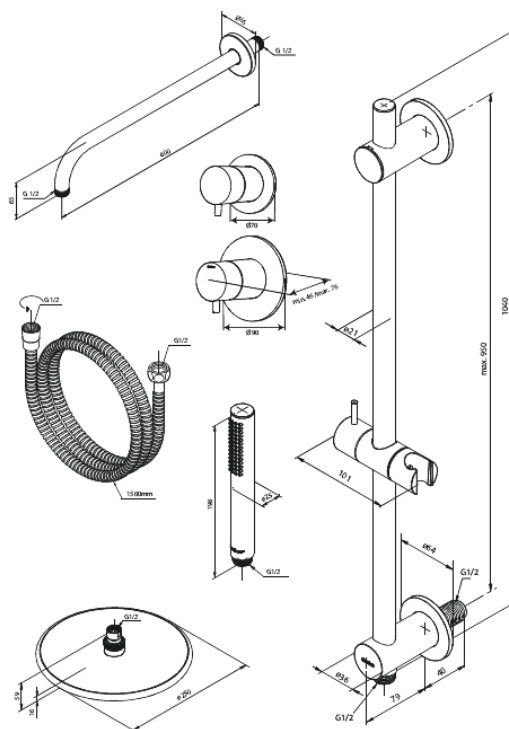

Silhouet

Silhouet DR 1 - afbouwset

Art.nr. 570518800
Uitvoeringen: Mat brons PVD
Series: Silhouet

EAN 5708516854180

Kenmerken:

Afdekplaat en grepen uitgevoerd in metaal
Inclusief 250 mm hoofddouche, handdouche en slang

CW-waarde: CW 2

Hoofddouche max. 9 l/m / Handdouche max 9 l/m

Inbouwdiepte (min. 75mm - max. 105mm)

Technische functies

FM Mattsson Nederland BV
Bosuil 10, 3931 GG Woudenberg

085 - 401 87 80 info@damixa.nl