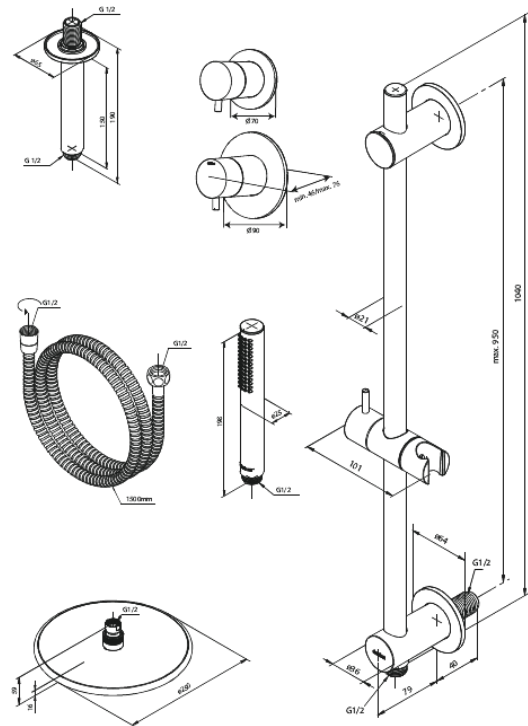

Technische functies

FM Mattsson Nederland BV
Bosuil 10, 3931 GG Woudenberg

085 - 401 87 80 info@damixa.nl

Bezoek voor meer informatie <https://damixa.nl>

damixa