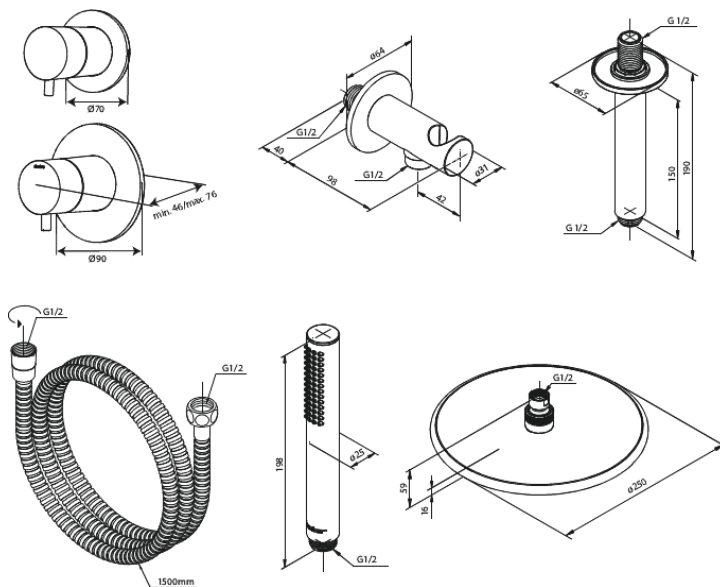

Silhouet

Silhouet DS 2 - Afbouwset

Art.nr. 570488800
Uitvoeringen: Mat brons PVD
Series: Silhouet

EAN 5708516854159

Kenmerken:

Afdekkplaat en grepen uitgevoerd in metaal
Inclusief 250 mm hoofddouche, handdouche en slang

CW-waarde: CW 2

Hoofddouche max. 9 l/m / Handdouche max 9 l/m

Inbouwdiepte (min. 75mm - max. 105mm)

Technische functies

FM Mattsson Nederland BV
Bosuil 10, 3931 GG Woudenberg

085 - 401 87 80 info@damixa.nl