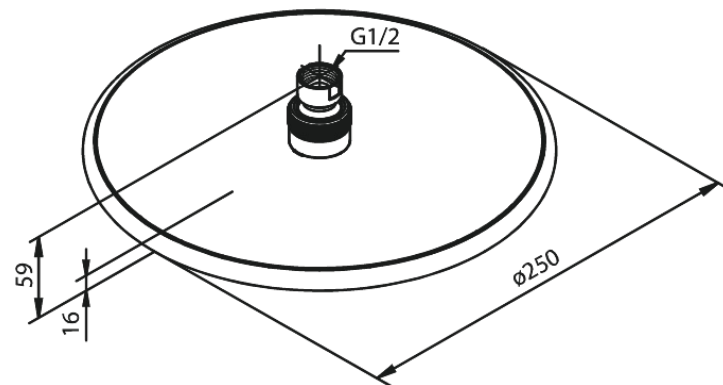

Technische functies

FM Mattsson Nederland BV
Bosuil 10, 3931 GG Woudenberg

085 - 401 87 80 info@damixa.nl

Bezoek voor meer informatie <https://damixa.nl>

damixa