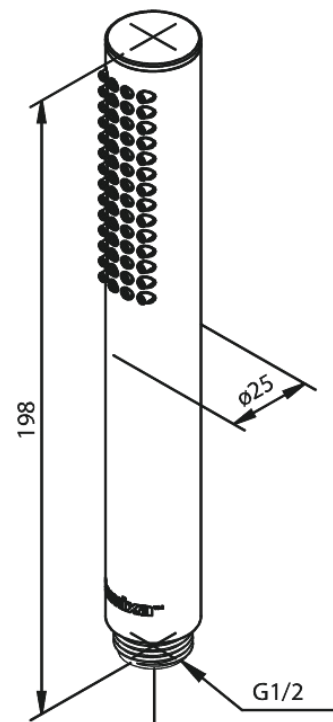

Silhouet Tube

Art.nr. 766648800
Uitvoeringen: Mat brons PVD
Series: Silhouet

EAN 5708516854036

Kenmerken:

Rub-Clean

Technische functies

FM Mattsson Nederland BV
Bosuil 10, 3931 GG Woudenberg

085 - 401 87 80 info@damixa.nl