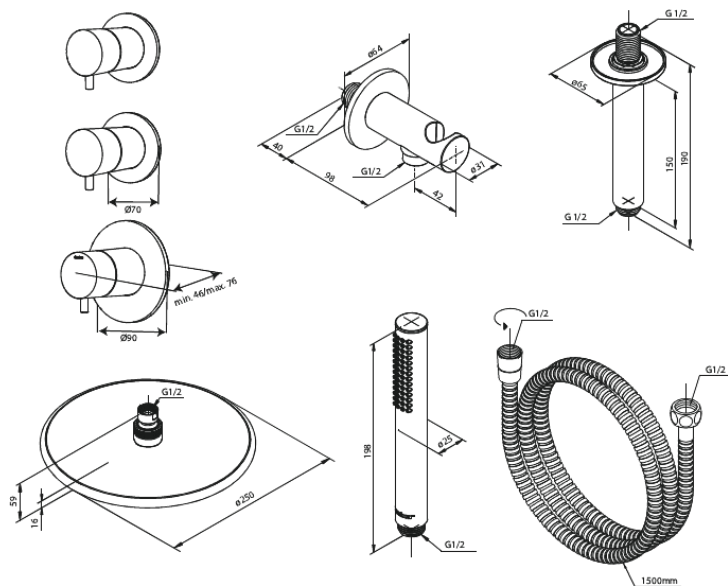

Silhouet

Silhouet XS 2 - afbouwset

Art.nr. 570448800
Uitvoeringen: Mat brons PVD
Series: Silhouet

EAN 5708516854029

Kenmerken:

Afdekkplaat en grepen uitgevoerd in metaal
Inclusief 250 mm hoofddouche, handdouche en slang
CW-waarde: CW 2
Hoofddouche max. 9 l/m / Handdouche max 9 l/m

Technische functies

FM Mattsson Nederland BV
Bosuil 10, 3931 GG Woudenberg

085 - 401 87 80 info@damixa.nl

Bezoek voor meer informatie <https://damixa.nl>

damixa