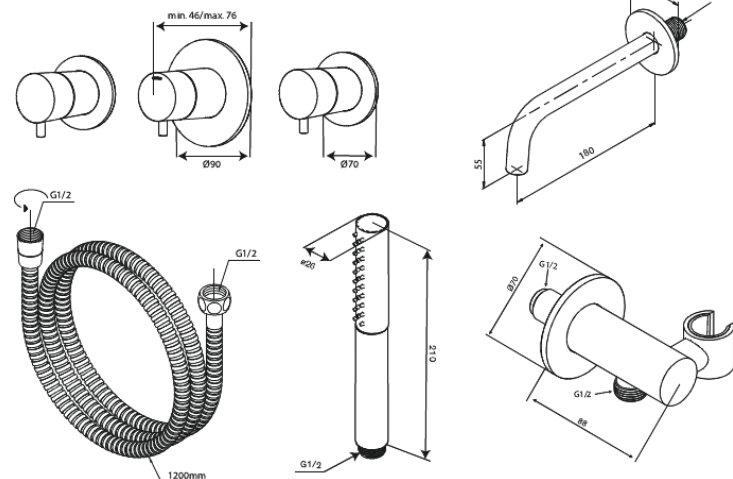

Iris

BS 2

Art.nr. 570748800
Uitvoeringen: Mat brons PVD
Series: Iris

EAN 5708516853954

Kenmerken:

Afdekplaat en grepen uitgevoerd in metaal
Baduitloop 18 cm
Handdouche met 3 straalsoorten
Douche-uitgang met flexibele handdouchehouder
Doucheslang 120 cm