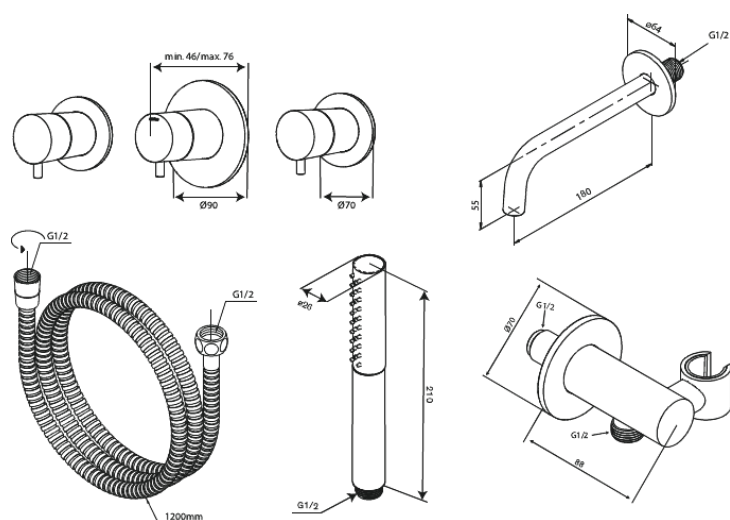

Iris

BS 2

Art.nr. 570748700
Uitvoeringen: Mat Koper PVD
Series: Iris

EAN 5708516853947

Kenmerken:

Afdekplaat en grepen uitgevoerd in metaal
Baduitloop 18 cm
Handdouche met 3 straalsoorten
Douche-uitgang met flexibele handdouchehouder
Doucheslang 120 cm